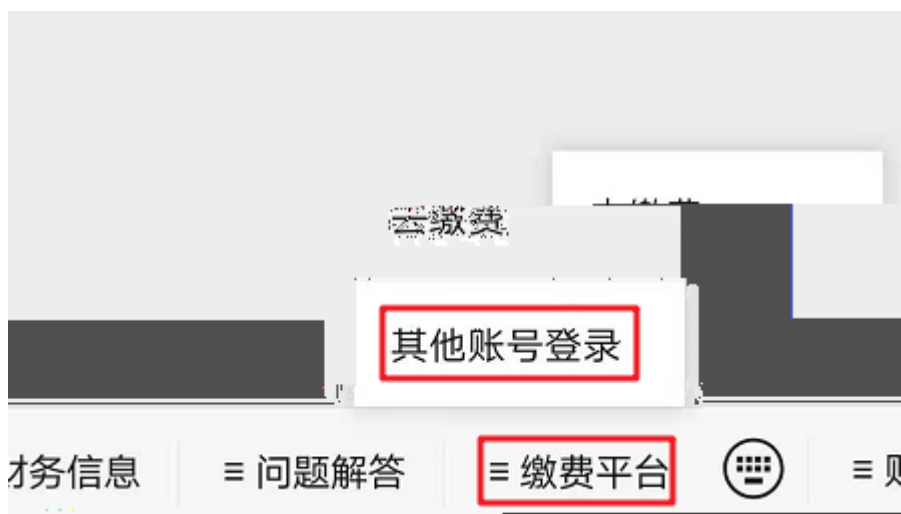

✓

✓

西南财经大学财务处
扫码缴费

用户名

密码

绑定微信号

登录

去缴费