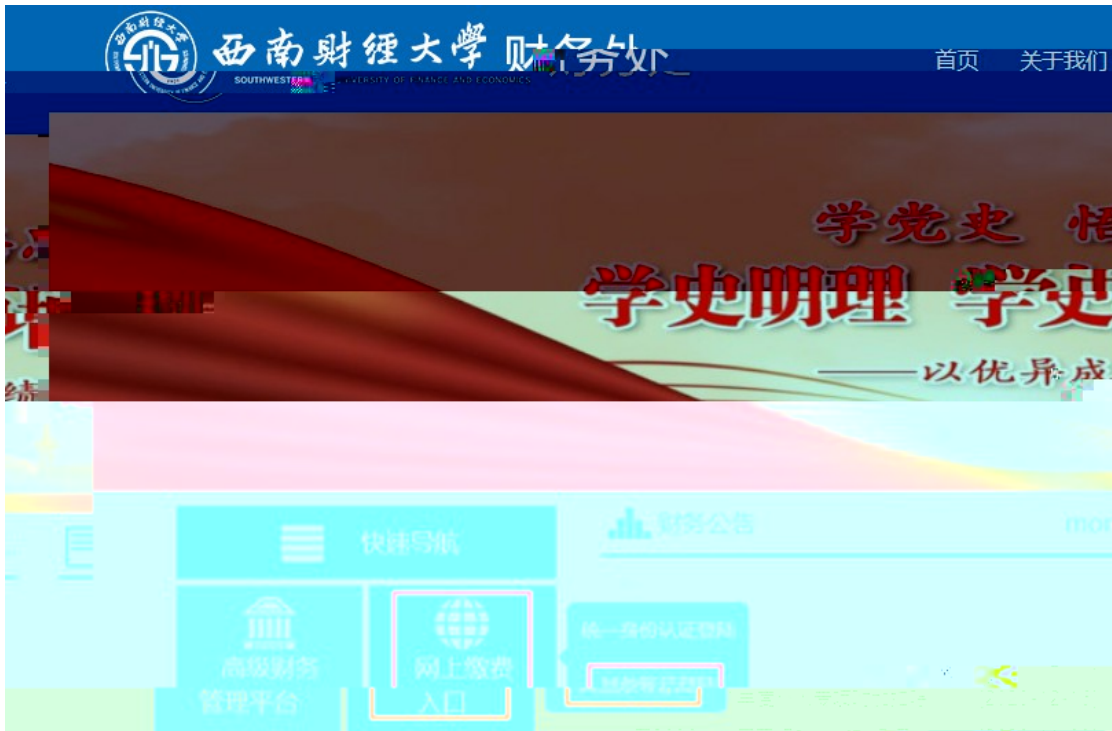

✓

✓

西南财经大学财务处
扫码缴费

用户名

密码

绑定微信号

登录

去缴费