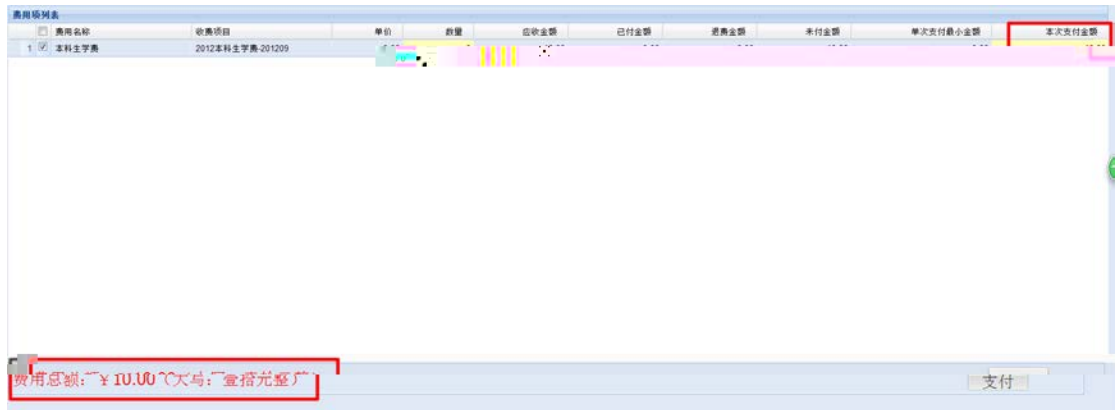

✓

✓

西南财经大学财务处
扫码缴费

用户名

密码

绑定微信号

登录

去缴费