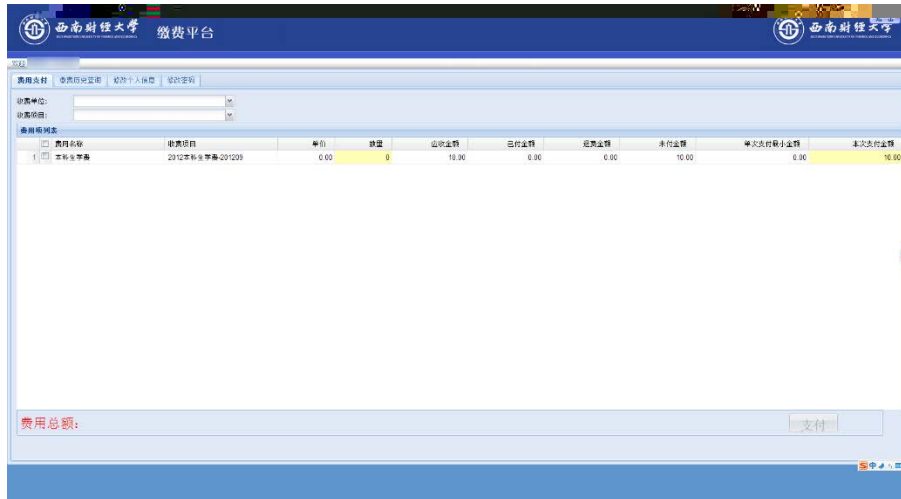

✓

✓

西南财经大学财务处
扫码缴费

用户名

密码

绑定微信号

登录

去缴费