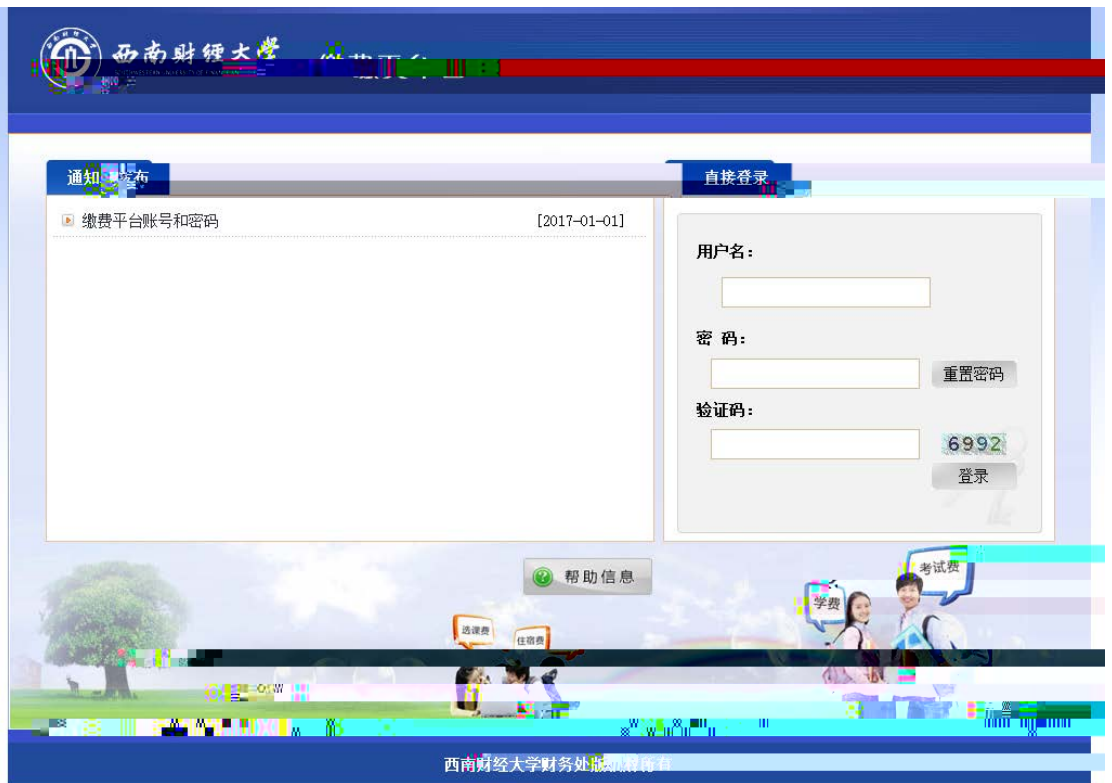

✓

✓

西南财经大学财务处
扫码缴费

用户名

密码

绑定微信号

登录

去缴费

请您点击“登录到网上银行支付”按钮，在新打开的网上银行页面进行支付，支付完成前请不要关闭该窗口。

订单号: [模糊]
学号: [模糊]
姓名: [模糊]
金额: 0.01

登录到网上银行支付 已完成支付

西南财经大学 缴费平台

建设银行聚合支付

- 支付宝扫码
- 微信扫码
- 手机扫码支付